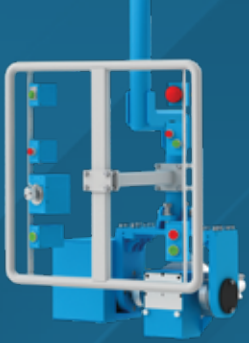

# Bobbinful

Манипулятор с жесткой рукой и захватом бобин.

Базовая модель:  
 Грузоподъемность:  
 Рабочий радиус:  
 Вертикальный подъем:  
 Давление:  
 Расход воздуха:

### Bobbinful S

Forceful  
 0-100 кг  
 3000 мм  
 2000 мм  
 0,7-0,8 МПа.  
 140 л/мин

### Bobbinful M

Forceful  
 100-250 кг  
 2500 мм  
 1700 мм  
 0,7-0,8 МПа.  
 140 л/мин

### Bobbinful L

Forceful  
 100-450 кг  
 2500 мм  
 1600 мм  
 0,7-0,8 МПа.  
 270 л/мин