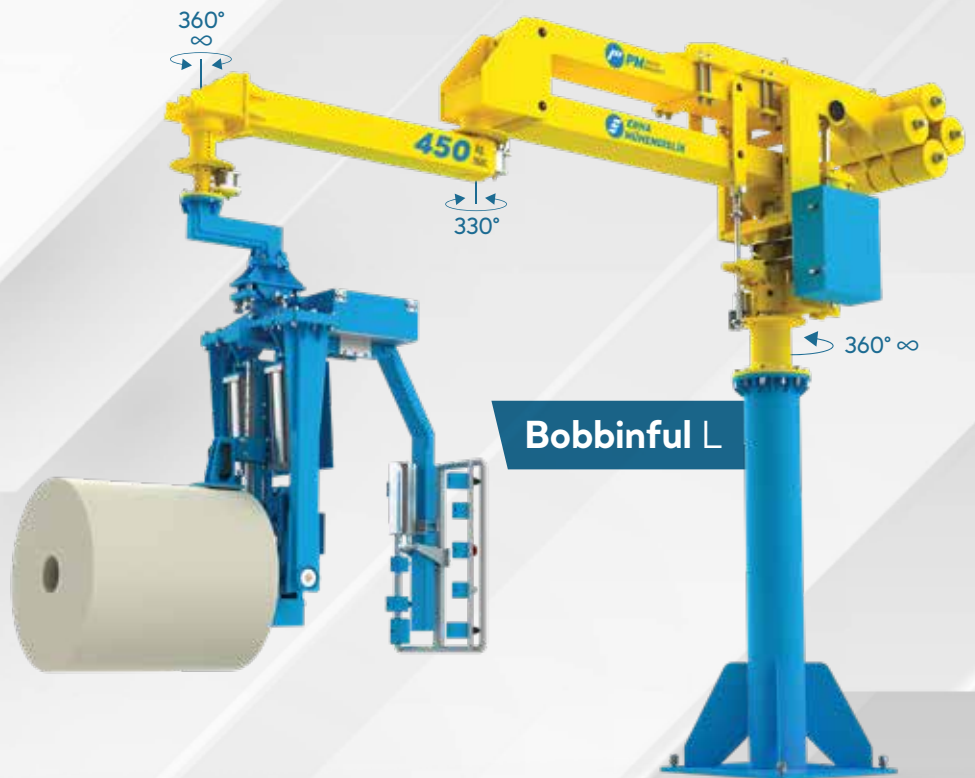

# Bobbinful

Манипулятор с жесткой рукой и захватом бобин.

Базовая модель:  
 Грузоподъемность:  
 Рабочий радиус:  
 Вертикальный подъем:  
 Давление:  
 Расход воздуха:

### Bobbinful S

Forceful  
 0-100 кг  
 3000 мм  
 2000 мм  
 0,7-0,8 МПа.  
 140 л/мин

### Bobbinful M

Forceful  
 100-250 кг  
 2500 мм  
 1700 мм  
 0,7-0,8 МПа.  
 140 л/мин

### Bobbinful S

Пневматический захват 0-100 кг  
 Пневматический поворот на 90°