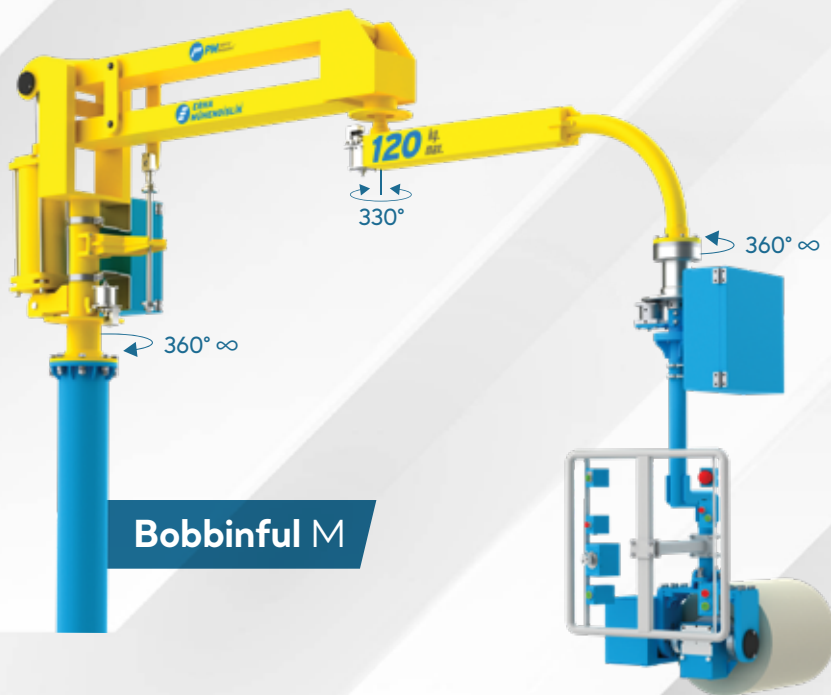

# Bobbinful

Манипулятор с жесткой рукой и захватом бобин.

Базовая модель:  
 Грузоподъемность:  
 Рабочий радиус:  
 Вертикальный подъем:  
 Давление:  
 Расход воздуха:

### Bobbinful S

Forceful  
 0-100 кг  
 3000 мм  
 2000 мм  
 0,7-0,8 МПа.  
 140 л/мин

### Bobbinful M

Forceful  
 100-250 кг  
 2500 мм  
 1700 мм  
 0,7-0,8 МПа.  
 140 л/мин

### Bobbinful L

Forceful  
 100-450 кг  
 2500 мм  
 1600 мм  
 0,7-0,8 МПа.  
 270 л/мин