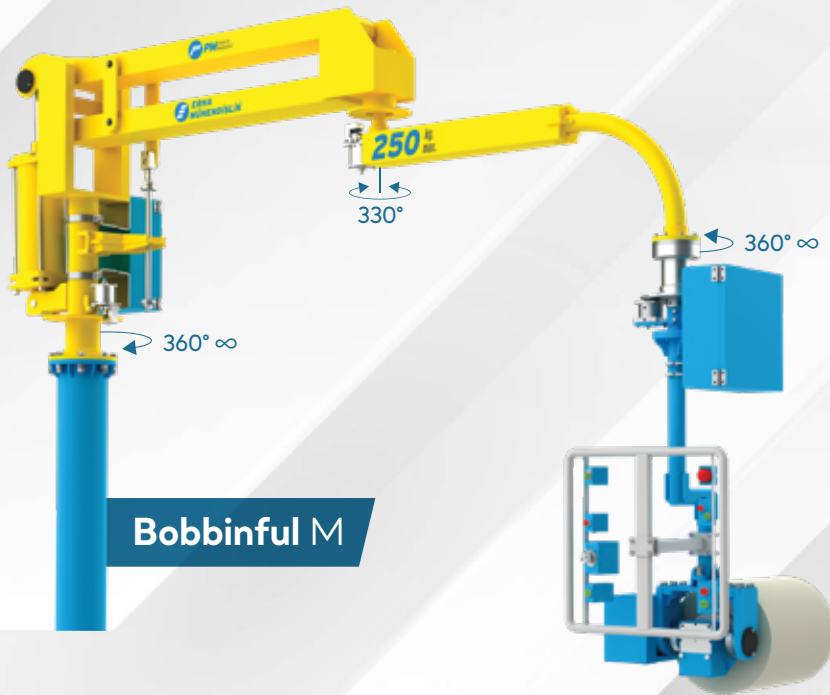

Bobbinful

Rigid arm manipulators with a bobbin gripper

Base Model:
Weight Capacity:
Working Radius:
Vertical Lift:
Pressure:
Air Consumption:

Bobbinful S

Forceful
0-100 kg
3000 mm
2000 mm
0,7-0,8 MPa
140 nl/min

Bobbinful M

Forceful
100-250 kg
2500 mm
1700 mm
0,7-0,8 MPa
140 nl/min

Bobbinful L

Powerful
100-450 kg
2500 mm
1600 mm
0,7-0,8 MPa
270 nl/min

Bobbinful S

Bobbin Gripper 0-100 kg
90° Pneumatic Rotation

Bobbinful M

Bobbin Gripper 100-250 kg
90° Pneumatic Rotation

Bobbinful L

Bobbin Gripper 100-450 kg
90° Pneumatic Rotation