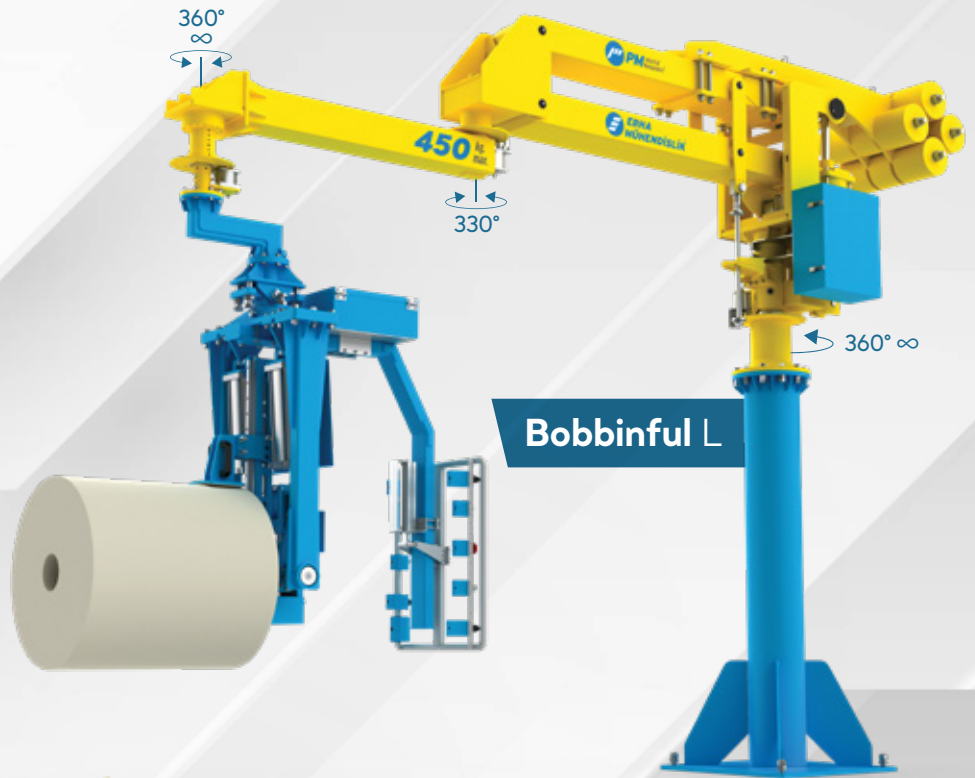

Bobbinful

Rigid arm manipulators with a bobbin gripper

Base Model:
Weight Capacity:
Working Radius:
Vertical Lift:
Pressure:
Air Consumption:

Bobbinful S

Forceful
0-100 kg
3000 mm
2000 mm
0,7-0,8 MPa
140 nl/min

Bobbinful M

Forceful
100-250 kg
2500 mm
1700 mm
0,7-0,8 MPa
140 nl/min

Bobbinful L

Powerful
100-450 kg
2500 mm
1600 mm
0,7-0,8 MPa
270 nl/min

Bobbinful S

Bobbin Gripper 0-100 kg
90° Pneumatic Rotation

Bobbinful M

Bobbin Gripper 100-250 kg
90° Pneumatic Rotation

Bobbinful L

Bobbin Gripper 100-450 kg
90° Pneumatic Rotation