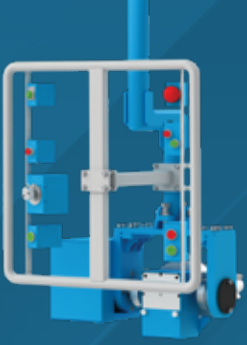

Bobbinful

Rigid arm manipulators with a bobbin gripper

Base Model:
Weight Capacity:
Working Radius:
Vertical Lift:
Pressure:
Air Consumption:

Bobbinful S

Forceful
0-100 kg
3000 mm
2000 mm
0,7-0,8 MPa
140 nl/min

Bobbinful M

Forceful
100-250 kg
2500 mm
1700 mm
0,7-0,8 MPa
140 nl/min

Bobbinful L

Powerful
100-450 kg
2500 mm
1600 mm
0,7-0,8 MPa
270 nl/min

Bobbinful S

Bobbin Gripper 0-100 kg
90° Pneumatic Rotation

Bobbinful M

Bobbin Gripper 100-250 kg
90° Pneumatic Rotation

Bobbinful L

Bobbin Gripper 100-450 kg
90° Pneumatic Rotation