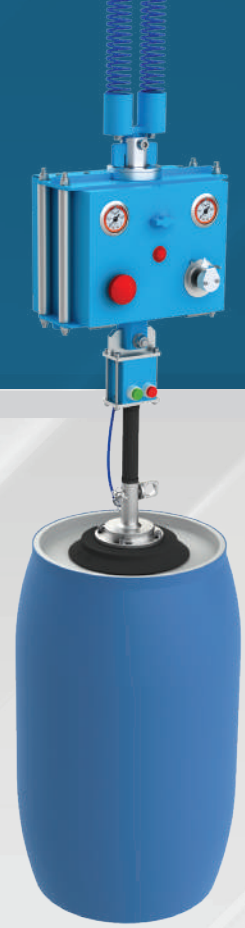

Taşıma Kapasitesi:
Max. Yarıçap:
Dikey Hareket:
Basınç:
Hava Tüketimi:

Vacful Box

0-25 kg
3000 mm
1600 mm
0,7-0,8 MPa
21 nl/min

Vacful Bag

0-50 kg
2500 mm
1600 mm
0,7-0,8 MPa
21 nl/min

Vacful Multi

0-100 kg
3000 mm
1800 mm
0,7-0,8 MPa
50 nl/min

Vacful Box
Karton kutular için
vakum gripper

Vacful Bag
Torbalar ve çuvallar için vakum gripper

Vacful Multi
Varil, fıçı, bidon ve tenekeler
için vakum ve mekanik gripper